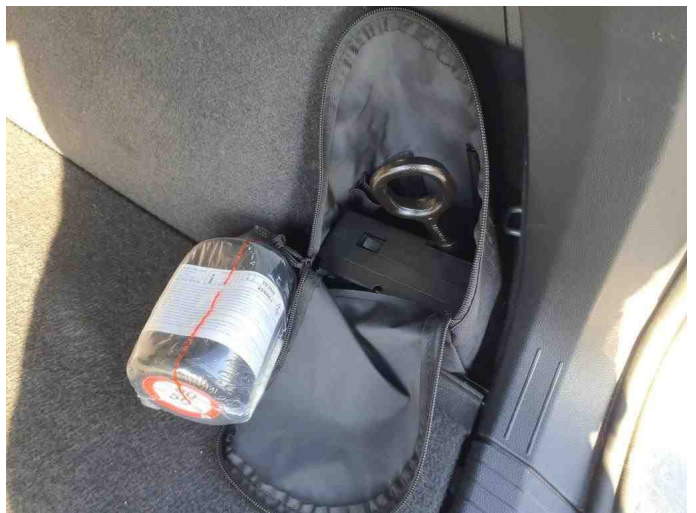

Volkswagen Tiguan

Elegance eHybrid

€ 27.300,- 2022 49.530 KM

Kenmerken

Merk	Volkswagen	Bouwjaar	-	Tellerstand	49.530 KM
Model	Tiguan	Kleur	V2 - Night Shade Blue	Vermogen	245 PK
Type	Elegance eHybrid	Brandstof	-	Cilinderinhoud	1395 CC
Prijs	€ 27.300,-	Transmissie	Automaat	Gewicht:	-

Foto's voertuig

Overige

2 led-leeslampjes voor en 2 achter
2 USB-C-aansluitingen voor
3 hoofdsteunen achterin
3-punts-veiligheidsgordel achter midden
4 alloy wheels 7J x 19
4 cm)
4 L - 110 kW TSI)
4 l aggr. 04E.C
4-cil. benzinemotor 1
4-cilinder benzinemotor 1
4l/110 kW TSI
6-traps automatische versnellingsbak of DSG
8 luidsprekers
8 luidsprekers
12V-stopcontact in middenconsole achter en in bagageruimte
16 A (voor wallbox of publiek laden)
19 inch lichtmetaal
19 inch lichtmetaal
42 MHz
92 tot 434
Aansluiting 12V in Bagage-/laadruimte
Accu 340 A (58 Ah)
Achterbank in ongelijke delen
Achterklep met elektrische opening en sluiting
Achterruitwisser
Achteruitrijcamera 'Rear View'
additionally with heated outer rear seats
Adsorptiekoolfilter (EVAP)
Afdekkingen voor lichtmetalen velgen
Afstandsontgrendeling voor rugleuning achterin
Airbag(s)
Airbag voor bestuurder en bijrijder
Airconditioning 'Climatronic' 3-zone
Airstop®-banden 235/50 R19
AirStop® tires 235/50 R19
AKLI- Bocht- en all weatherverlichting / Slecht-weerverlichting
Akoestische voetgangersbescherming
Alarmsysteem
Ambienteverlichting (30 Kleuren)
Android Auto)
Antenne-diversiteit
Anti-theft alarm system with SAFELOCK
Antidiefstalwielbouten
apart regelbaar
Audiosysteem Ready 2 Discover (incl. Streaming & Internet
AUFL- Automatische koplampactivering (ALS) met Leaving Home / Guide-me-home verlichting
Automatische aansturing rijverlichting incl. Coming Home & Leaving Home
Automatische afstandsregeling (ACC) 'stop&go'
Bagageruimteafdekking / Verduistering
Bagageruimtebodern
Bagageruimteverlichting
Bandendrukcontrolesysteem
Bandenreparatieset (Tire Mobility Set)
Banden zonder vastlegging van bandenmerk
basis 1