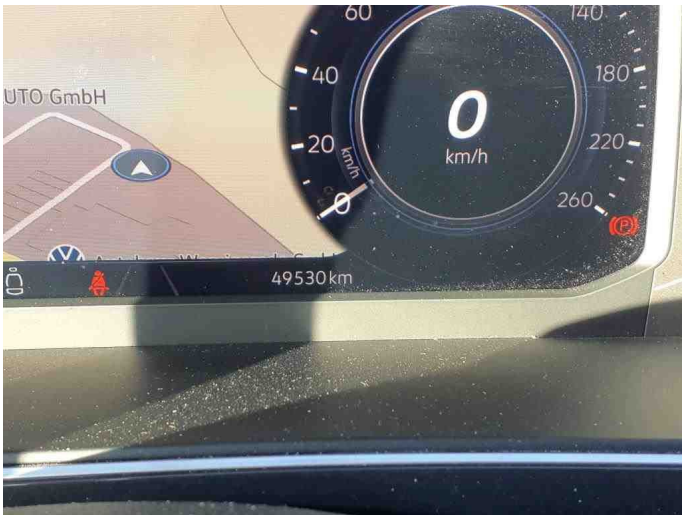

Foto's voertuig