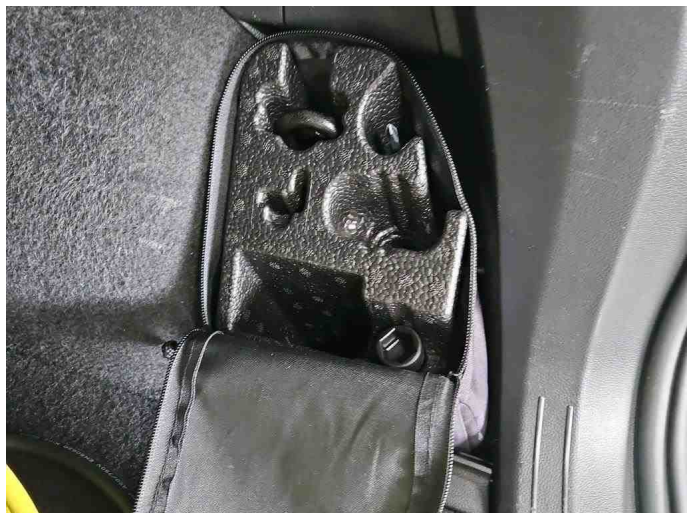

Foto's voertuig

Overige

'R-Line'-logo voor
2 led-leeslampjes voor en 2 achter
2 USB-C-aansluitingen voor
3 cm)
3 hoofdsteunen achterin
3-punts-veiligheidsgordel achter midden
4 L - 110 kW (Systeem: 180 kW) TSI Plug-in-Hybride
(DGEA)
4 l aggr. 04E.C
4 Leichtmetall{der 7 J x 17
4-cil. benzinemotor 1
4-cilinder benzinemotor 1
4l/110 kW TSI
6-traps automatische versnellingsbak of DSG
8 luidsprekers
8 luidsprekers
12V-stopcontact in middenconsole achter en in
bagageruimte
16 A (voor wallbox of publiek laden)
16 A)
19 inch lichtmetaal
42 MHz
92 tot 434
Aangepast verdampingssystem (Actief-
koolstofreservoir
Aansluiting 12V in Bagage-/laadruimte
Ablagefach am Dachhimmel
Accu 58 Ah
Accu 340 A (58 Ah)
Accu in Kofferbak
Achterbank in ongelijke delen
Achterlichten
Achtteruitwisser
Achterspoiler in 'R'-styling
Achteruitrijcamera 'Rear View'
Adsorptiekoolfilter (EVAP)
Afdekkingen voor lichtmetalen velgen
Afstandsontgrendeling voor rugleuning achterin
AG4- Transmissie 6 versnellingen -
Dubbelkoppeltransmissie DSG
Airbag(s)
Airbag voor bestuurder en bijrijder
Airconditioning 'Climatronic' 3-zone
AirStop®-Winterreifen 215/65 R 17 H
AirStop® tires 255/45 R19
AKLI- Bocht- en all weatherverlichting / Slecht-weer-
verlichting
Alarmsysteem
Ambienteverlichting (30 Kleuren)
Android Auto)
Antenne-diversiteit
Anti-theft alarm system with SAFELOCK
Audiosysteem Ready 2 Discover (incl. Streaming &
Internet
AUFL- Automatische koplampactivering (ALS) met
Leaving Home / Guide-me-home verlichting
Automatische aansturing rijverlichting incl. Coming
Home & Leaving Home
Automatische afstandsregeling (ACC) 'stop&go'
Bagageruimteafdekking / Verduistering