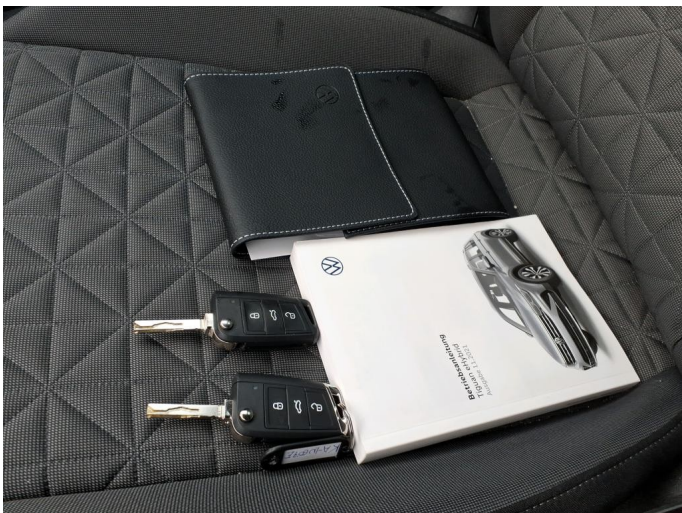

Foto's voertuig

Overige

"Nizza" 7J x 18
2 led-leeslampjes voor en 2 achter
2 USB-C-aansluitingen voor
3 hoofdsteunen achterin
3-punts-veiligheidsgordel achter midden
4 l aggr. 04E.C
4 Leichtmetall{der "Nizza" 7 J x 18 in Schwarz
4-cil. benzinemotor 1
4-cilinder benzinemotor 1
4l/110 kW TSI
5 L - 110 kW 16V TSI ACT
6-traps automatische versnellingsbak of DSG
8 luidsprekers
12V-stopcontact in middenconsole achter en in bagageruimte
16 A
42 MHz
92 tot 434
Aansluiting 12V in Bagage-/laadruimte
Ablagefach am Dachhimmel
Accu 340 A (58 Ah)
Achterbank in ongelijke delen
Achterlichten
Achterruitwisser
Achterruitrijcamera
Adsorptiekoolfilter (EVAP)
Afdekkingen voor lichtmetalen velgen
Afstandsontgrendeling voor rugleuning achterin
Airbag(s)
Airbag voor bestuurder en bijrijder
AirStop® tires 235/55 R18
AirStop® tires 235/55 R18 with rolling resistance class A
AKLI- Bocht- en all weatherverlichting / Slecht-weerverlichting
Alarmsysteem
Android Auto)
Antenne-diversiteit
Anthracite-Titanium Black/Titanium Black/Black/Storm Gray
Anti-theft alarm system with SAFELOCK
Antidiefstalwielbouten
App-Connect incl. App-Connect Wireless en Apple CarPlay
App-Connect inkl. App-Connect Wireless f}r Apple CarPlay und Android Auto
Audiosysteem Ready 2 Discover (incl. Streaming & Internet
AUFL- Automatische koplampactivering (ALS) met Leaving Home / Guide-me-home verlichting
Automatische aansturing rijverlichting incl. Coming Home & Leaving Home
Automatische afstandsregeling (ACC) 'stop&go'
Bagageruimteafdekking / Verduistering
Bagageruimteafscheiding (Mesh-verdeler)
Bagageruimtebodem
Bagageruimteverlichting
Bandencontrole
Bandenreparatieset (Tire Mobility Set)
Banden zonder vastlegging van bandenmerk