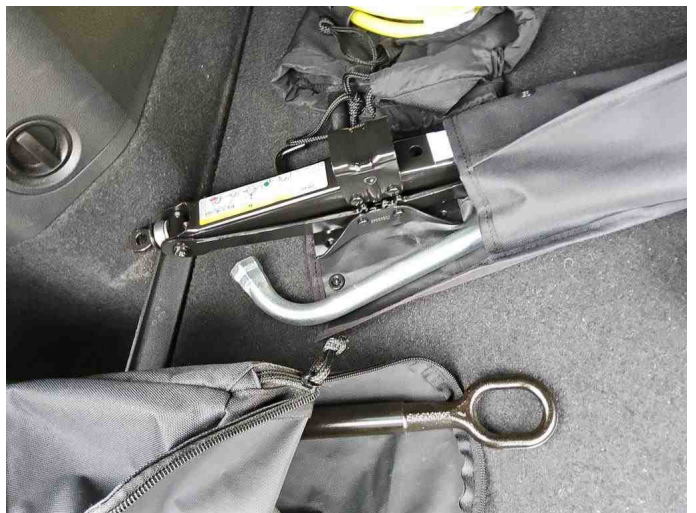

Foto's voertuig

Overige

2 led-leeslampjes voor en 2 achter
2 USB-C-aansluitingen voor
3 cm)
3 hoofdsteunen achterin
3-punts-veiligheidsgordel achter midden
4 l aggr. 04E.C
4 Leichtmetallr{der "Tulsa" 7 J x 17 in Dark Graphite
4 Stahlr{der 6
4-cil. benzinemotor 1
4-cilinder benzinemotor 1
4l/110 kW TSI
5 J x 17
5 L - 110 kW 16V TSI ACT
6-traps automatische versnellingsbak of DSG
8 luidsprekers
8 luidsprekers
12V-stopcontact in middenconsole achter en in
bagageruimte
16 A
42 MHz
92 tot 434
Aansluiting 12V in Bagage-/laadruimte
Ablagefach am Dachhimmel
Accu 340 A (58 Ah)
Achterbank in ongelijke delen
Achterlichten
Achterruitwisser
Achteruitrijcamera
Achteruitrijcamera 'Rear View'
Adsorptiekoolfilter (EVAP)
Afdekkingen voor lichtmetalen velgen
Afstandsontgrendeling voor rugleuning achterin
Airbag(s)
Airbag voor bestuurder en bijrijder
Airconditioning 'Climatronic' 3-zone
AirStop®-Winterreifen 215/65 R 17 H
AKLI- Bocht- en all weatherverlichting / Slecht-weer-
verlichting
Android Auto)
Antenne-diversiteit
App-Connect incl. App-Connect Wireless en Apple
CarPlay
Audiosysteem Ready 2 Discover (incl. Streaming &
Internet
AUFL- Automatische koplampactivering (ALS) met
Leaving Home / Guide-me-home verlichting
Automatische aansturing rijverlichting incl. Coming
Home & Leaving Home
Automatische afstandsregeling (ACC) 'stop&go'
Bagageruimteafdekking / Verduistering
Bagageruimtebodemplaat
Bagageruimteverlichting
Bandencontrole
Bandenreparatieset (Tire Mobility Set)
Banden zonder vastlegging van bandenmerk
basis 1
basismotor: TH8/T9D
Bekleding 'ArtVelours' op voorstoelen en buitenste
zitplaatsen achterin
Bijrijdersstoelleuning niet omklapbaar