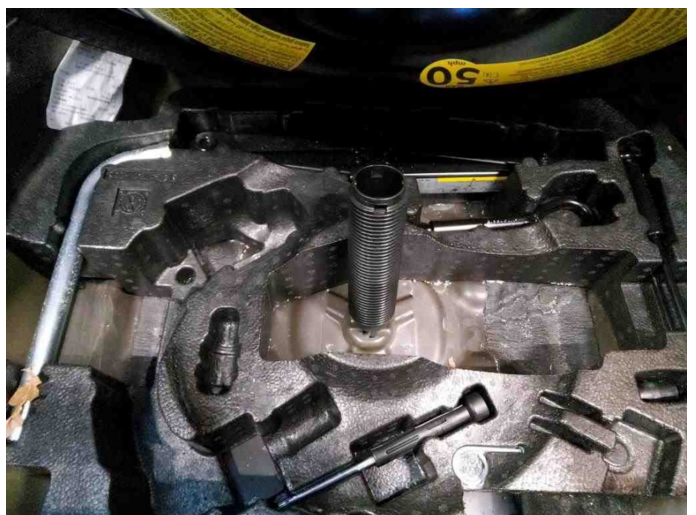

Volkswagen T-Cross Style

- 2022

47.206 KM

Kenmerken

Merk	Volkswagen	Bouwjaar	-	Tellerstand	47.206 KM
Model	T-Cross	Kleur	zwart	Vermogen	0 PK
Type	Style	Brandstof	-	Cilinderinhoud	-
Prijs	-	Transmissie	-	Gewicht:	-

Foto's voertuig

Overige

0 L - 81 kW TSI Katalysator (DLAA)
3-punts-veiligheidsgordel achter midden
Aandrijfslipregeling (ASR)
Aandrijvingstype: Frontaandrijving
Aangepast verdampingssysteem (Actief-
koolstofreservoir
Achterbank niet gedeeld
Achterlichten LED en Zijmarkeringslichten
Achtterruitwisser
Airbag(s)
Alarmsysteem
Ambienteverlichting
Android Auto)
Antenne-diversiteit
App-Connect incl. App-Connect Wireless (Apple
CarPlay
Audiosysteem Composition Colour (Radio / SD-kaart-
interface)
Audiosysteem Ready 2 Discover (incl. Streaming &
Internet
Automatische koplampactivering (ALS) met Leaving
Home / Guide-me-home verlichting
Bagageruimteafdekking / Verduistering
Bagageruimteverlichting
Bagageruimtevloer hoogteverstelbaar
Banden 205/55 R17 ..H
Banden 205/55 R17 ..V
Bandencontrole-indicator
Beschermingssysteem voor inzittenden pro-actief
Binnenspiegel dimbaar
Bluetooth)
Bluetooth-interface voor Mobiele telefoon
Boorduitrusting en Krik
Brandstoftank
Buitenspiegel asferisch
Buitenspiegel convex
Buitenspiegel en Portiergrepen buiten in voertuigkleur
Bumper Style
Bumper Wagenkleur
Carrosserie: 5-deurs
Chrome-pakket (1)
Chroomlijsten aan Zijruiten
Dakbekleding Stof
Digital Dashboard PRO (Instrumentendisplay digitaal)
Dynamo 140 A
ECC
El. Ramen
El. Spiegels
Elektron. differentieelblokkering (EDS)
Emissie-arm volgens emissienorm Euro 6d
ESP
EVAP)
Frontcamera (Multifunctie-camera Voorruit)
grijs
Handremgreep Leer
Hoofdsteunen achter (3-voudig)
Hoofdsteunen voor geoptimaliseerde veiligheid
Hoogte-/lengteverstelling
hoogteverstelbaar
Interieur filter Geur- en allergiefilter