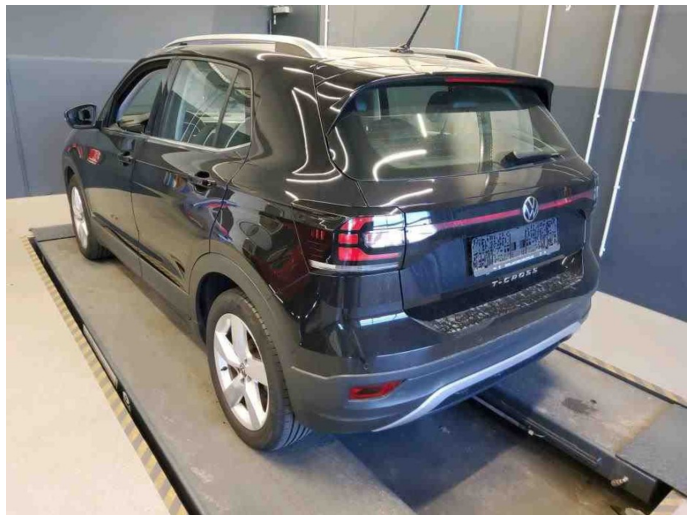

Volkswagen T-Cross Style

- 2022

47.206 KM

Kenmerken

Merk	Volkswagen	Bouwjaar	-	Tellerstand	47.206 KM
Model	T-Cross	Kleur	zwart	Vermogen	0 PK
Type	Style	Brandstof	-	Cilinderinhoud	-
Prijs	-	Transmissie	-	Gewicht:	-

Foto's voertuig

Overige

0 L - 81 kW TSI Katalysator (DLAA)
3-punts-veiligheidsgordel achter midden
Aandrijfslipregeling (ASR)
Aandrijvingstype: Frontaandrijving
Aangepast verdampingssysteem (Actief-
koolstofreservoir
Achterbank niet gedeeld
Achterlichten LED en Zijmarkeringslichten
Achtterruitwisser
Airbag(s)
Alarmsysteem
Ambienteverlichting
Android Auto)
Antenne-diversiteit
App-Connect incl. App-Connect Wireless (Apple
CarPlay
Audiosysteem Composition Colour (Radio / SD-kaart-
interface)
Audiosysteem Ready 2 Discover (incl. Streaming &
Internet
Automatische koplampactivering (ALS) met Leaving
Home / Guide-me-home verlichting
Bagageruimteafdekking / Verduistering
Bagageruimteverlichting
Bagageruimtevloer hoogteverstelbaar
Banden 205/55 R17 ..H
Banden 205/55 R17 ..V
Bandencontrole-indicator
Beschermingssysteem voor inzittenden pro-actief
Binnenspiegel dimbaar
Bluetooth)
Bluetooth-interface voor Mobiele telefoon
Boorduitrusting en Krik
Brandstoftank
Buitenspiegel asferisch
Buitenspiegel convex
Buitenspiegel en Portiergrepen buiten in voertuigkleur
Bumper Style
Bumper Wagenkleur
Carrosserie: 5-deurs
Chrome-pakket (1)
Chroomlijsten aan Zijruiten
Dakbekleding Stof
Digital Dashboard PRO (Instrumentendisplay digitaal)
Dynamo 140 A
ECC
El. Ramen
El. Spiegels
Elektron. differentieelblokkering (EDS)
Emissie-arm volgens emissienorm Euro 6d
ESP
EVAP)
Frontcamera (Multifunctie-camera Voorruit)
grijs
Handremgreep Leer
Hoofdsteunen achter (3-voudig)
Hoofdsteunen voor geoptimaliseerde veiligheid
Hoogte-/lengteverstelling
hoogteverstelbaar
Interieur filter Geur- en allergiefilter